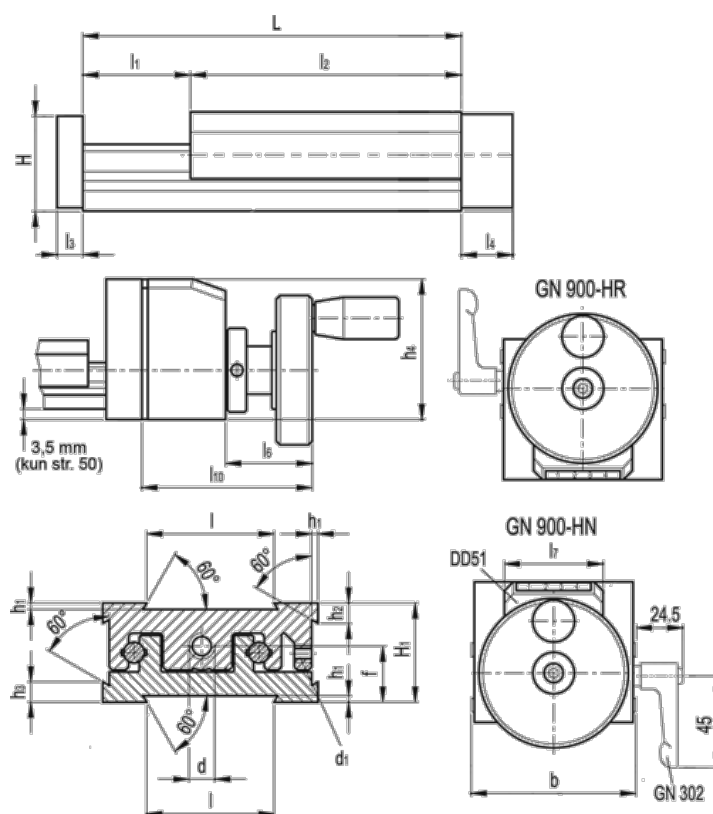

Varenummer: 20781030
 Beskrivelse: Justerbar slædeenhed
 GN 900-120-185-25-HR-2

Mål

b = 120	h3 = 13.8	l7 = 33
d = M10x1	h4 = 57	l10 = 75
d1 = M5	l = 80	
f = 26.3	L - l1 = 185-25	
H = 45.0	l2 = 160	
h1 = 2.0	l3 = 10	
H1 = 46	l4 = 18	
h2 = 13.8	l6 = 40	